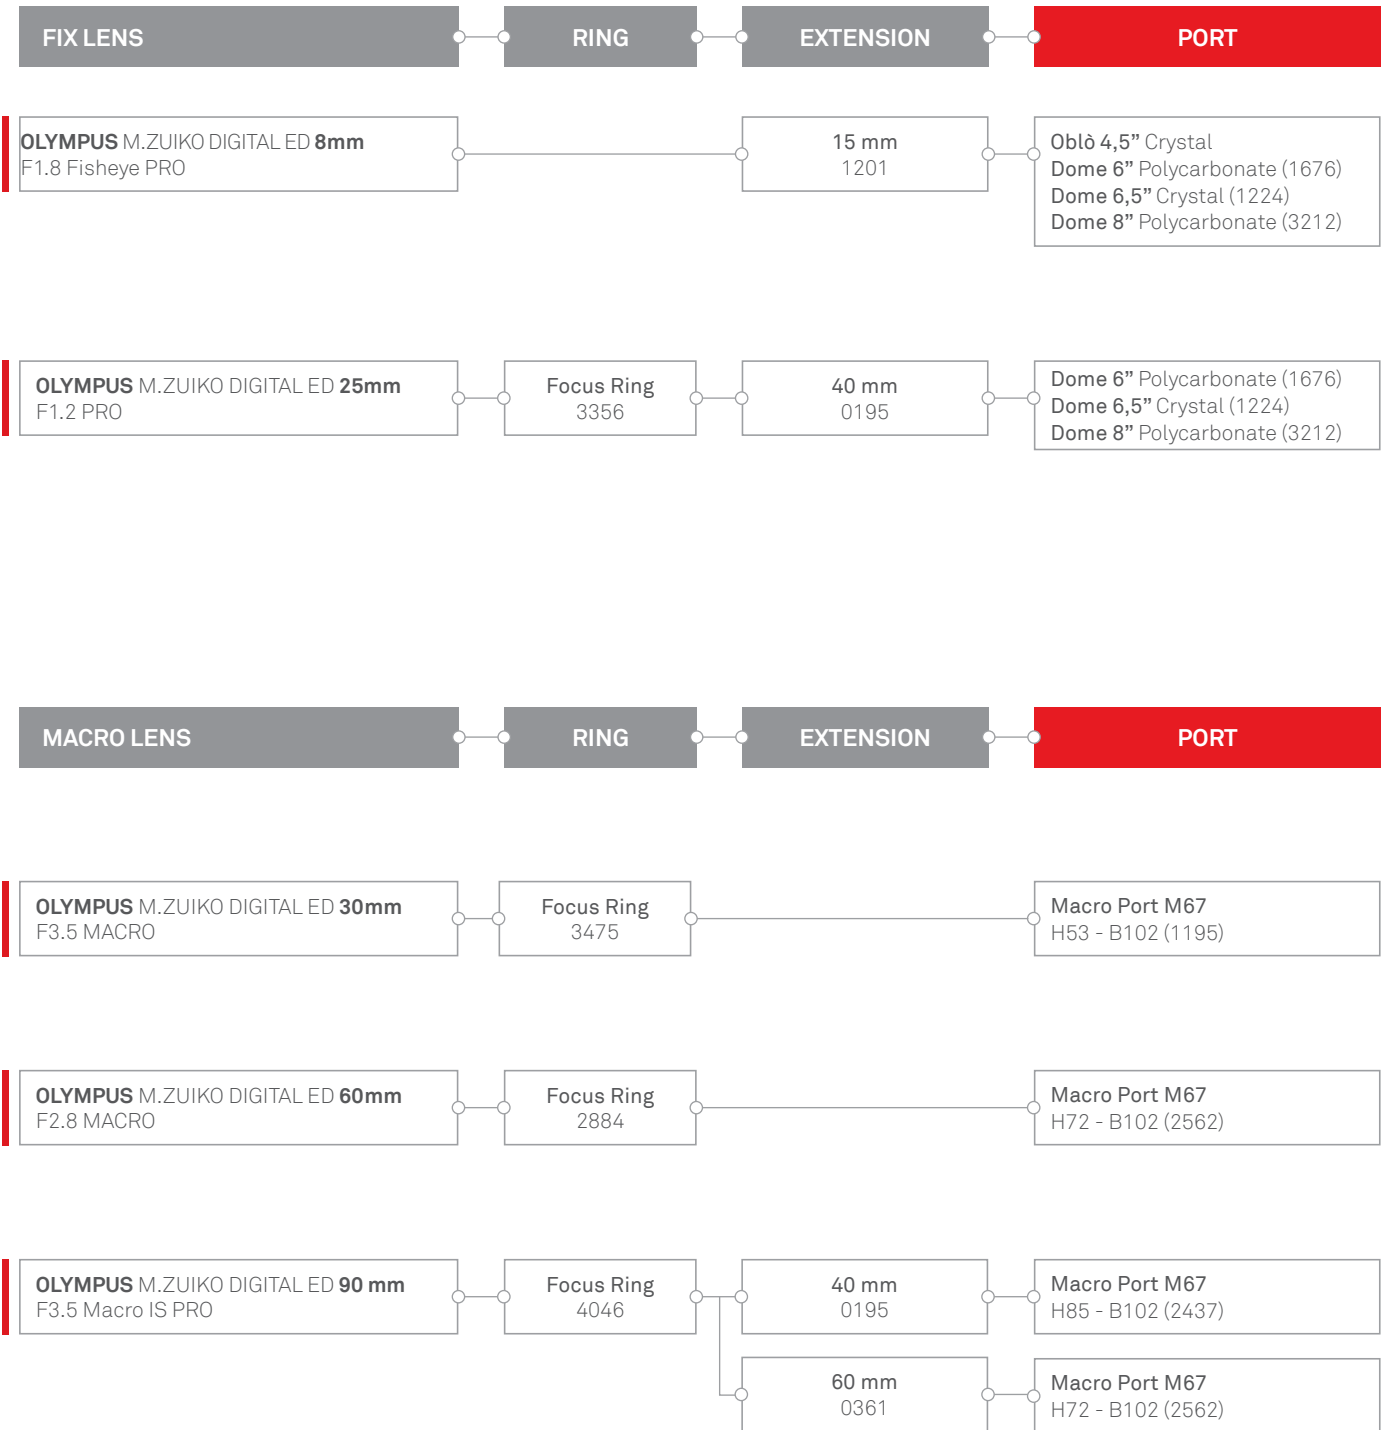

Port systems for **OLYMPUS®** for mirrorless

BAIONETTA -B102

* Optimal configuration.

ISOTECNIC Srl

Via Milano, 177/B | Castelnuovo del Garda | 37014 | Verona | Italia | Partita IVA 04476140233 | Tel. +39 045.6450480

info@isotecnic.it | www.isotecnic.it

Follow us on