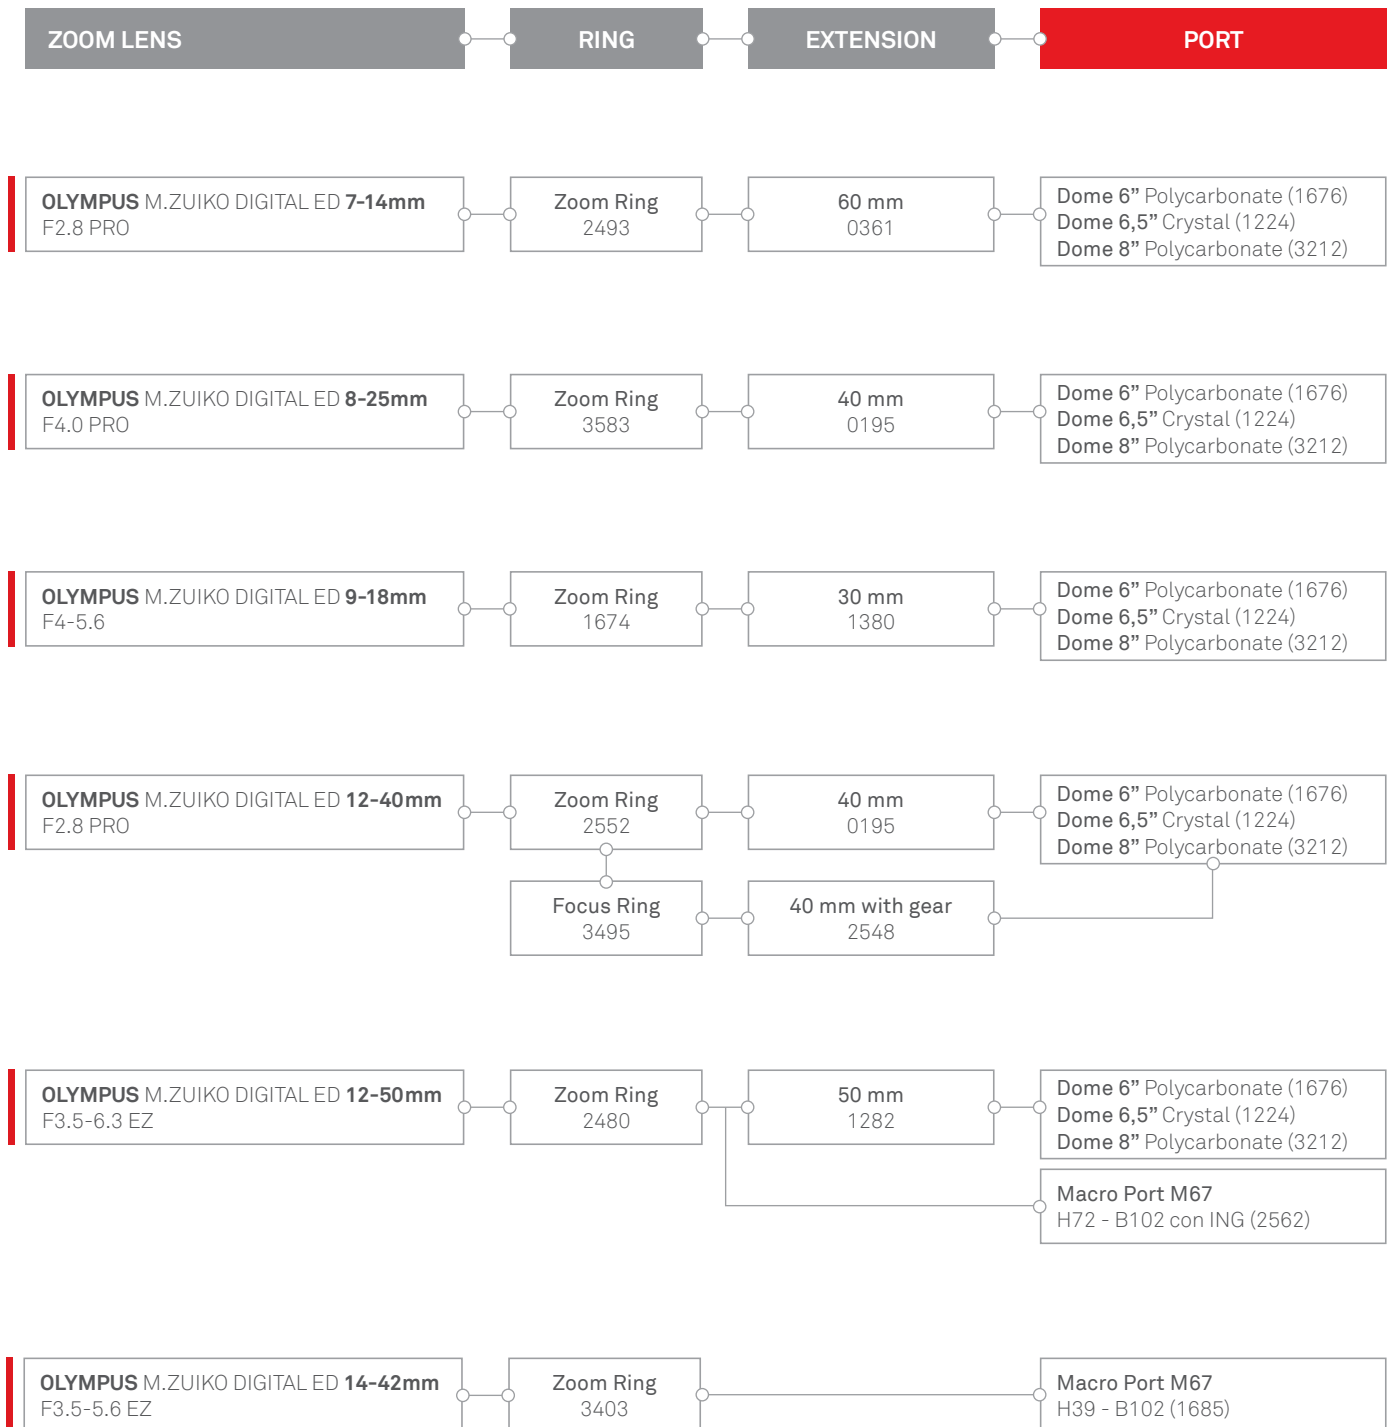

Port systems for **OLYMPUS®** for mirrorless

BAIONETTA -B102

* Optimal configuration.

ISOTECNIC Srl

Via Milano, 177/B | Castelnuovo del Garda | 37014 | Verona | Italia | Partita IVA 04476140233 | Tel. +39 045.6450480